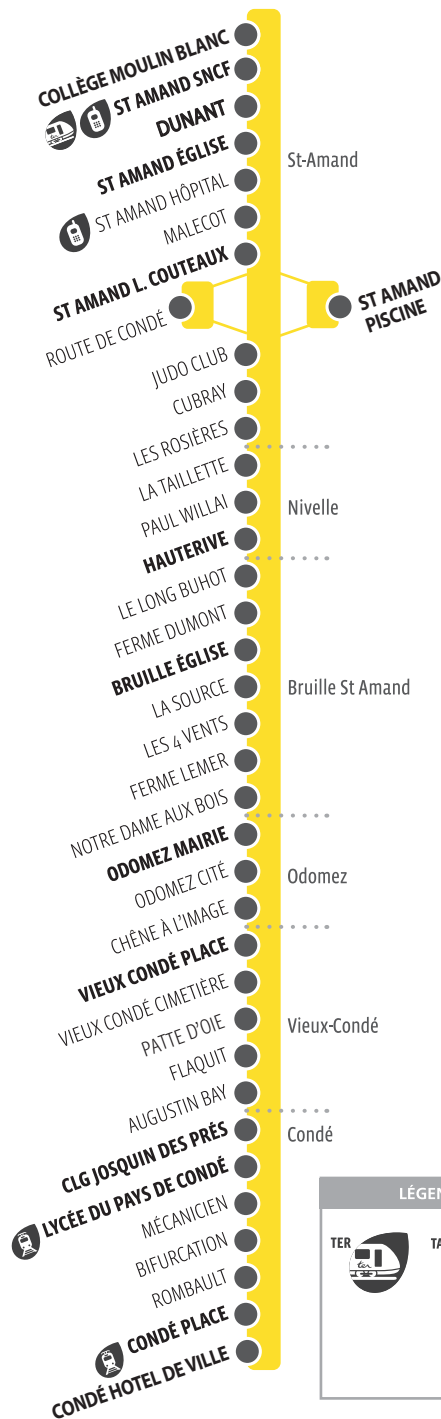

Acheter son titre

Agences commerciales
(information, conseil et vente)

- **Valenciennes - Place du Hainaut**
Lignes T1/T2 - Station « Hôtel de ville »
du lundi au vendredi de 9h à 18h
Samedi de 9h à 17h
- **Denain - Espace Villars**
Ligne T1 - Station « Espace Villars »
du lundi au vendredi de 9h à 18h
1^{er} et dernier samedi du mois de 9h à 13h

Commerçants / Partenaires

Les titres de transport Transvilles sont disponibles dans les points de vente sur tout notre réseau (bureau de tabac, presse...).

Liste disponible sur www.transvilles.com

Nous contacter

GRUPE RATP SIMOUV

133

PLAN DE LIGNE
St Amand Condé

133 HORAIRES DU LUNDI AU VENDREDI SCOLAIRES

	a	m	m	a	m	
CLG MOULIN BLANC	12:35 17:35
ST AMAND SNCF	07:10	11:21	11:21	12:38	15:30	15:30 16:35 17:38
DUNANT	07:11	11:23	11:23	12:40	15:32	15:32 16:37 17:40
ST AMAND ÉGLISE	07:13	11:25	11:25	12:42	15:34	15:34 16:39 17:42
LYCÉE COUTEAUX	07:15	11:27	11:27	12:44	15:36	15:36 16:41 17:44
ST AMAND PISCINE	11:29	12:46	15:38 16:43 17:46
HAUTERIVE	07:23	11:35	11:38	12:55	15:44	15:47 16:52 17:55
BRUILLE ÉGLISE	07:27	11:39	11:42	12:59	15:48	15:51 16:56 17:59
ODOMEZ MAIRIE	07:35	11:46	11:49	13:07	15:55	15:58 17:04 18:06
VIEUX CONDÉ PLACE	07:39	11:51	11:54	13:12	16:00	16:03 17:10 18:11
CLG JOSQUIN DES PRÉS	07:47	11:59	12:02	13:21	16:07	16:10 17:18 18:18
LYCÉE PAYS DE CONDÉ	07:48	12:00	12:03	13:22	16:08	16:11 17:19 18:19
CONDÉ PLACE	07:53	12:05	12:08	13:27	16:13	16:16 17:25 18:24
CONDÉ HÔTEL DE VILLE	07:54	12:06	12:09	13:28	16:14	16:17 17:26 18:25