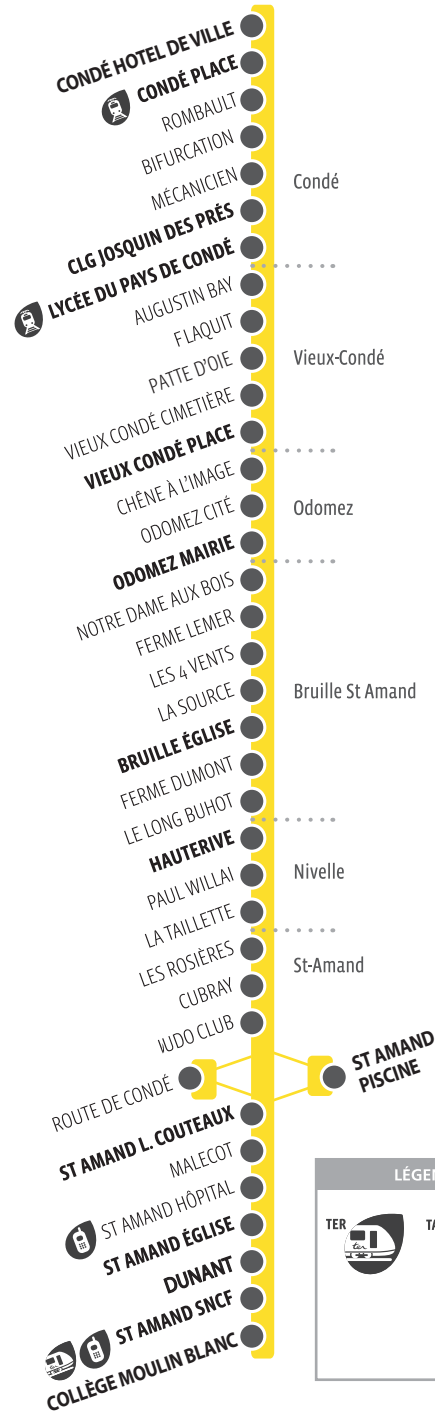

GRUPE RATP SIMOUV

133

PLAN DE LIGNE
St Amand Condé

133 HORAIRES DU LUNDI AU VENDREDI SCOLAIRES

	a	m	m	a	m	
CLG MOULIN BLANC	12:35 17:35
ST AMAND SNCF	07:10	11:21	11:21	12:38	15:30	15:30 16:35 17:38
DUNANT	07:11	11:23	11:23	12:40	15:32	15:32 16:37 17:40
ST AMAND ÉGLISE	07:13	11:25	11:25	12:42	15:34	15:34 16:39 17:42
LYCÉE COUTEAUX	07:15	11:27	11:27	12:44	15:36	15:36 16:41 17:44
ST AMAND PISCINE	11:29	12:46	15:38 16:43 17:46
HAUTERIVE	07:23	11:35	11:38	12:55	15:44	15:47 16:52 17:55
BRUILLE ÉGLISE	07:27	11:39	11:42	12:59	15:48	15:51 16:56 17:59
ODOMEZ MAIRIE	07:35	11:46	11:49	13:07	15:55	15:58 17:04 18:06
VIEUX CONDÉ PLACE	07:39	11:51	11:54	13:12	16:00	16:03 17:10 18:11
CLG JOSQUIN DES PRÉS	07:47	11:59	12:02	13:21	16:07	16:10 17:18 18:18
LYCÉE PAYS DE CONDÉ	07:48	12:00	12:03	13:22	16:08	16:11 17:19 18:19
CONDÉ PLACE	07:53	12:05	12:08	13:27	16:13	16:16 17:25 18:24
CONDÉ HÔTEL DE VILLE	07:54	12:06	12:09	13:28	16:14	16:17 17:26 18:25

133

Condé
Vieux Condé
Odomez
Bruille
Nivelle

St Amand

GRUPE RATP

SIMOUV

133 HORAIRES DU LUNDI AU VENDREDI SCOLAIRES

	a	m	m
CONDÉ HÔTEL DE VILLE	07:01	08:09	08:09 12:15 13:35 16:35 17:35 18:35
CONDÉ PLACE	07:03	08:11	08:11 12:17 13:37 16:37 17:37 18:37
CLG JOSQUIN DES PRÉS	07:06	08:14	08:14 12:20 13:40 16:40 17:40 18:40
LYCÉE PAYS DE CONDÉ	07:07	08:15	08:15 12:21 13:41 16:41 17:41 18:41
VIEUX CONDÉ PLACE	07:16	08:22	08:22 12:28 13:48 16:49 17:49 18:48
ODOMEZ MAIRIE	07:21	08:26	08:26 12:32 13:52 16:53 17:53 18:52
BRUILLE ÉGLISE	07:29	08:34	08:34 12:39 13:59 17:00 18:01 18:58
HAUTERIVE	07:33	08:37	08:37 12:42 14:02 17:03 18:04 19:01
ST AMAND PISCINE	08:46 14:11 17:13 18:14 19:10
LYCÉE COUTEAUX	07:42	08:45	08:49 12:50 14:14 17:16 18:17 19:13
ST AMAND ÉGLISE	07:45	08:48	08:52 12:53 14:17 17:20 18:20 19:16
DUNANT	07:46	08:49	08:53 12:54 14:18 17:21 18:21 19:17
ST AMAND SNCF	07:49	08:52	08:56 12:57 14:21 17:25 18:24 19:20
CLG MOULIN BLANC	07:52 12:59