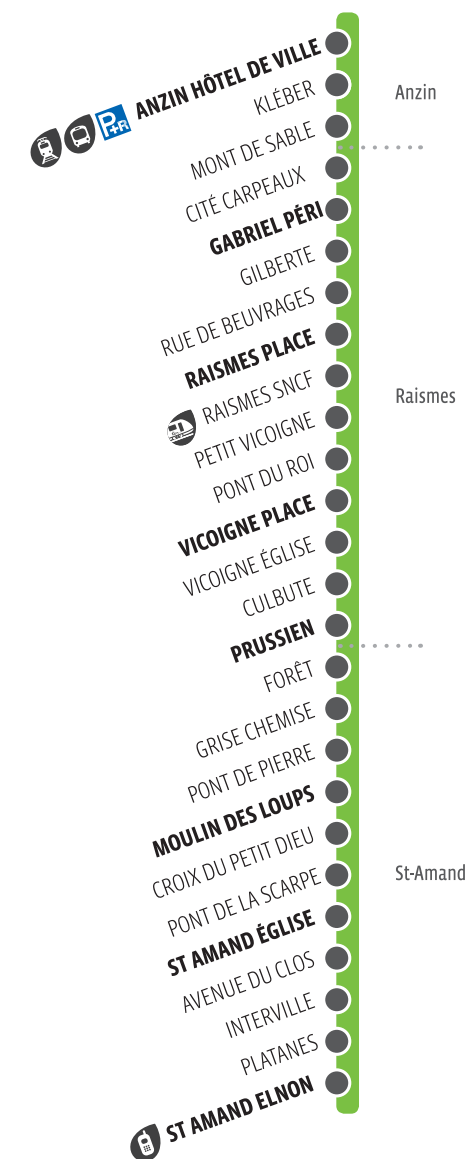

Pas de service le 1^{er} Mai.

Horaires donnés à titre indicatif, susceptibles d'évoluer en fonction des conditions de circulation.

HORAIRES VALABLES DU 02/09/2021 AU 31/08/2022

12

Anzin
Raismes

St Amand

GRUPE RATP SIMOUV

12 HORAIRES DU LUNDI AU VENDREDI SCOLAIRES																											
ANZIN HÔTEL DE VILLE	06:00	07:10	07:58	08:22	08:40	09:22	09:58	10:40	11:16	11:58	12:11	12:30	12:52	13:09	13:34	13:57	14:40	15:21	16:01	16:21	16:40	17:02	17:27	17:49	18:10	18:57	19:36
GABRIEL PÉRI	06:04	07:15	08:04	08:28	08:46	09:28	10:04	10:46	11:22	12:04	12:17	12:35	12:58	13:15	13:39	14:03	14:46	15:27	16:07	16:28	16:47	17:09	17:34	17:56	18:17	19:03	19:40
RAISMES PLACE	06:07	07:19	08:08	08:33	08:50	09:32	10:08	10:50	11:26	12:09	12:21	12:39	13:02	13:19	13:43	14:08	14:50	15:32	16:12	16:34	16:52	17:14	17:40	18:02	18:22	19:07	19:44
VICOIGNE PLACE	06:11	07:23	08:13	08:54	09:37	10:12	10:54	11:30	12:13	12:43	13:23	14:12	14:54	15:36	16:16	16:56	17:44	18:26	19:11	19:48
PRUSSIEN	06:14	07:27	08:16	08:57	09:40	10:15	10:57	11:33	12:17	12:46	13:26	14:15	14:58	15:40	16:20	17:00	17:47	18:29	19:14	19:51
MOULIN DES LOUPS	06:19	07:33	08:22	09:02	09:45	10:20	11:02	11:38	12:22	12:51	13:31	14:20	15:03	15:45	16:26	17:06	17:53	18:34	19:19	19:56
ST AMAND ÉGLISE	06:22	07:37	08:27	09:05	09:48	10:23	11:05	11:41	12:25	12:54	13:34	14:23	15:06	15:48	16:30	17:10	17:56	18:37	19:22	19:58
ST AMAND ELNON	06:27	07:44	08:34	09:11	09:54	10:28	11:10	11:48	12:30	12:59	13:40	14:29	15:12	15:55	16:37	17:17	18:03	18:44	19:28	20:03