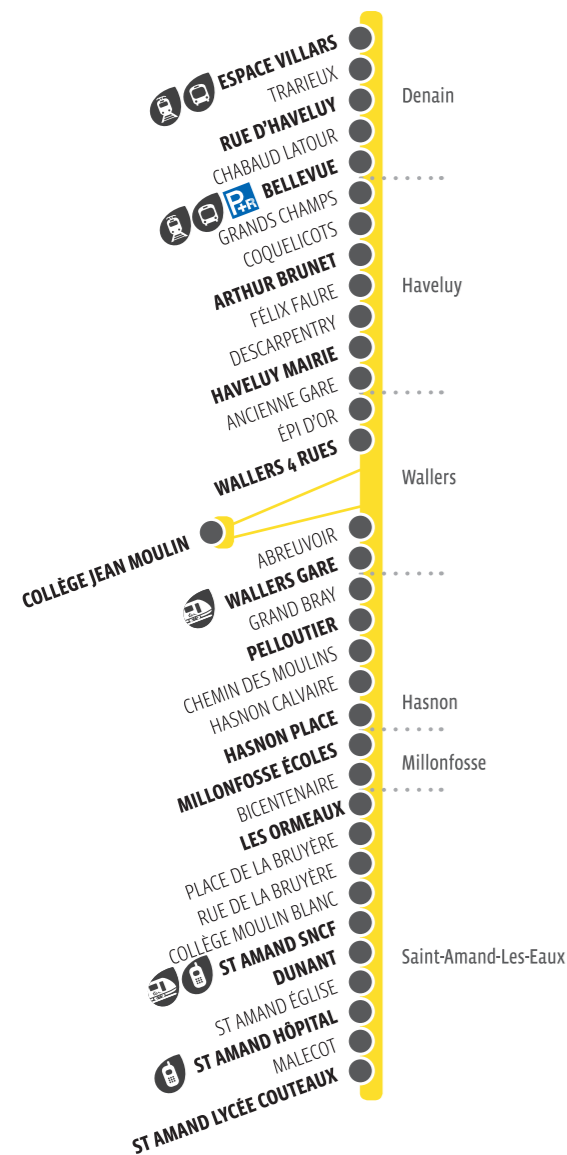

107

Denain

Haveluy

Wallers

Hasnon

Millonfosse

St Amand

GRUPE RATP

SIMOUV

107 HORAIRES DU LUNDI AU VENDREDI SCOLAIRES

	a m																
ESPACE VILLARS	05:38	06:20	07:31	08:43	09:45	10:53	11:45	12:45	13:28	13:45	14:35	15:35	16:43	18:10	18:55	19:53	
RUE D'HAVELUY	05:42	06:24	07:36	08:47	09:49	10:57	11:49	12:49	13:32	13:49	14:39	15:39	16:48	18:15	18:59	19:57	
BELLEVUE	05:43	06:25	07:37	08:48	09:50	10:58	11:50	12:50	13:33	13:50	14:40	15:40	16:49	18:16	19:00	19:58	
ARTHUR BRUNET	05:48	06:30	07:44	08:54	09:56	11:04	11:56	12:56	13:39	13:56	14:46	15:46	16:55	18:22	19:05	20:03	
HAVELUY MAIRIE	05:52	06:34	07:48	08:58	10:00	11:08	12:00	13:00	13:43	14:00	14:50	15:50	16:59	18:26	19:09	20:07	
WALLERS 4 RUES	05:56	06:38	07:52	09:02	10:04	11:12	12:04	13:04	13:47	14:04	14:54	15:54	17:02	18:29	19:12	20:10	
COLLÈGE JEAN MOULIN	07:54	09:04	13:49	
WALLERS GARE	05:59	06:41	08:01	09:10	10:08	11:16	12:08	13:08	13:55	14:08	14:58	15:58	17:06	18:32	19:15	20:13	
PELLOUTIER	06:04	06:46	08:06	09:15	10:13	11:21	12:13	13:13	14:00	14:13	15:03	16:03	17:11	18:37	19:20	20:18	
HASNON PLACE	06:07	06:49	08:09	09:18	10:16	11:24	12:16	13:16	14:03	14:16	15:06	16:06	17:14	18:40	19:23	20:21	
MILLONFOSSE ÉCOLES	06:09	06:51	08:11	09:20	10:18	11:26	12:18	13:18	14:05	14:18	15:08	16:08	17:16	18:42	19:25	20:23	
LES ORMEAUX	06:10	06:52	08:13	09:21	10:19	11:27	12:19	13:19	14:06	14:19	15:09	16:09	17:17	18:43	19:26	20:24	
ST AMAND SNCF	06:16	06:58	08:21	09:27	10:25	11:33	12:25	13:25	14:12	14:25	15:15	16:15	17:23	18:49	19:32	20:30	
DUNANT	06:17	06:59	08:23	09:29	10:27	11:35	12:27	13:27	14:14	14:27	15:17	16:17	17:25	18:50	19:33	20:31	
ST AMAND HÔPITAL	06:19	07:01	08:25	09:31	10:29	11:37	12:29	13:29	14:16	14:29	15:19	16:19	17:27	18:52	19:35	20:33	
LYCÉE COUTEAUX	06:21	07:03	08:27	09:33	10:31	11:39	12:31	13:31	14:18	14:31	15:21	16:21	17:29	18:54	19:37	20:35	