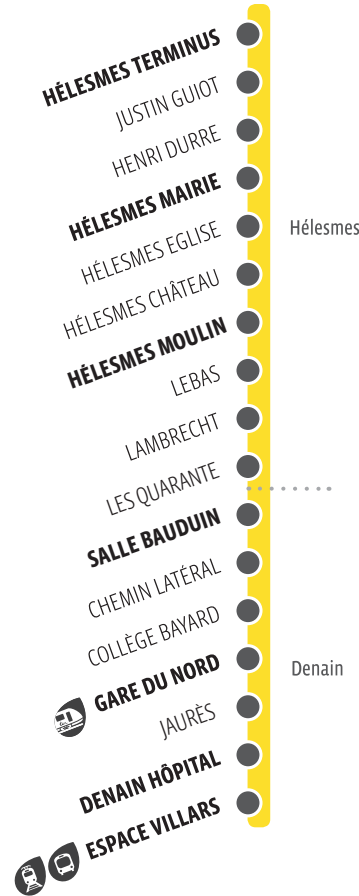

Bien voyager

Voici quelques conseils pour bien voyager sur nos lignes

Tenez-vous aux barres et poignées

Afin d'éviter toute chute, tenez-vous aux barres et poignées à votre disposition dans les véhicules.

Vélos et trottinettes

Les vélos sont acceptés dans le tram uniquement et en heures creuses. Les trottinettes doivent être repliées dans tous les véhicules.

Les animaux sont interdits

Les chiens ne sont pas admis sauf les chiens de non-voyants. Les petits animaux sont tolérés enfermés dans un panier.

Laissez la priorité

aux personnes à mobilité réduite et facilitez-leur l'accès aux places qui leur sont réservées.

106

PLAN DE LIGNE

Hélesmes Denain

106 HORAIRES DU LUNDI AU VENDREDI SCOLAIRES

| | | | | | | | | | | | | | |
|-------------------|-------|-------|-------|-------|-------|-------|-------|-------|-------|-------|-------|-------|-------|
| HELESMES TERMINUS | 06:30 | 07:21 | 08:09 | 09:09 | 10:09 | 11:05 | 11:53 | 12:45 | 13:45 | 14:45 | 15:45 | 16:57 | 17:57 |
| HELESMES MAIRIE | 06:32 | 07:23 | 08:11 | 09:11 | 10:11 | 11:07 | 11:55 | 12:47 | 13:47 | 14:47 | 15:47 | 16:59 | 17:59 |
| HELESMES MOULIN | 06:37 | 07:28 | 08:16 | 09:16 | 10:16 | 11:12 | 12:00 | 12:52 | 13:52 | 14:52 | 15:52 | 17:04 | 18:04 |
| SALLE BAUDUIN | 06:41 | 07:32 | 08:20 | 09:20 | 10:20 | 11:16 | 12:04 | 12:56 | 13:56 | 14:56 | 15:56 | 17:08 | 18:08 |
| GARE DU NORD | 06:45 | 07:36 | 08:24 | 09:24 | 10:24 | 11:20 | 12:08 | 13:00 | 14:00 | 15:00 | 16:00 | 17:12 | 18:12 |
| DENAIN HOPITAL | 06:46 | 07:37 | 08:25 | 09:25 | 10:25 | 11:21 | 12:09 | 13:01 | 14:01 | 15:01 | 16:01 | 17:13 | 18:13 |
| ESPACE VILLARS | 06:49 | 07:40 | 08:28 | 09:28 | 10:28 | 11:24 | 12:12 | 13:04 | 14:04 | 15:04 | 16:04 | 17:16 | 18:16 |