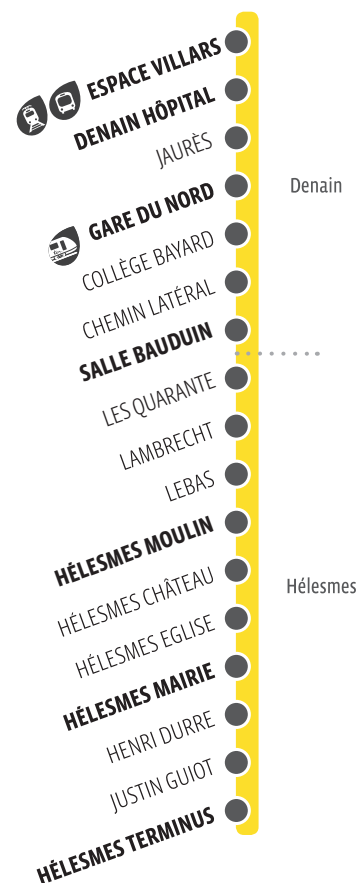

106

Denain Hélesmes

GRUPE RATP

SIMOUV

Transvilles

| 106 | HORAIRES DU LUNDI AU VENDREDI SCOLAIRES | | | | | | | | | | | | |
|-------------------|---|-------|-------|-------|-------|-------|-------|-------|-------|-------|-------|-------|-------|
| ESPACE VILLARS | 06:58 | 07:45 | 08:43 | 09:43 | 10:43 | 11:29 | 12:20 | 13:20 | 14:20 | 15:20 | 16:34 | 17:34 | 18:30 |
| DENAIN HOPITAL | 07:00 | 07:47 | 08:45 | 09:45 | 10:45 | 11:31 | 12:22 | 13:22 | 14:22 | 15:22 | 16:36 | 17:36 | 18:32 |
| GARE DU NORD | 07:02 | 07:49 | 08:47 | 09:47 | 10:47 | 11:33 | 12:24 | 13:24 | 14:24 | 15:24 | 16:38 | 17:38 | 18:34 |
| SALLE BAUDUIN | 07:05 | 07:52 | 08:50 | 09:50 | 10:50 | 11:36 | 12:27 | 13:27 | 14:27 | 15:27 | 16:41 | 17:41 | 18:37 |
| HELESMES MOULIN | 07:09 | 07:56 | 08:54 | 09:54 | 10:54 | 11:40 | 12:31 | 13:31 | 14:31 | 15:31 | 16:45 | 17:45 | 18:41 |
| HELESMES MAIRIE | 07:13 | 08:00 | 08:58 | 09:58 | 10:58 | 11:44 | 12:35 | 13:35 | 14:35 | 15:35 | 16:49 | 17:49 | 18:45 |
| HELESMES TERMINUS | 07:17 | 08:04 | 09:02 | 10:02 | 11:02 | 11:48 | 12:39 | 13:39 | 14:39 | 15:39 | 16:53 | 17:53 | 18:49 |

| 106 | HORAIRES DU SAMEDI SCOLAIRE / LUNDI AU SAMEDI VACANCES SCOLAIRES | | | | | |
|-------------------|--|-------|-------|-------|-------|-------|
| ESPACE VILLARS | 07:01 | 12:26 | 13:26 | 16:26 | 17:26 | 18:30 |
| DENAIN HOPITAL | 07:03 | 12:28 | 13:28 | 16:28 | 17:28 | 18:32 |
| GARE DU NORD | 07:05 | 12:30 | 13:30 | 16:30 | 17:30 | 18:34 |
| SALLE BAUDUIN | 07:08 | 12:33 | 13:33 | 16:33 | 17:33 | 18:37 |
| HELESMES MOULIN | 07:12 | 12:37 | 13:37 | 16:37 | 17:37 | 18:41 |
| HELESMES MAIRIE | 07:16 | 12:41 | 13:41 | 16:41 | 17:41 | 18:45 |
| HELESMES TERMINUS | 07:20 | 12:45 | 13:45 | 16:45 | 17:45 | 18:49 |