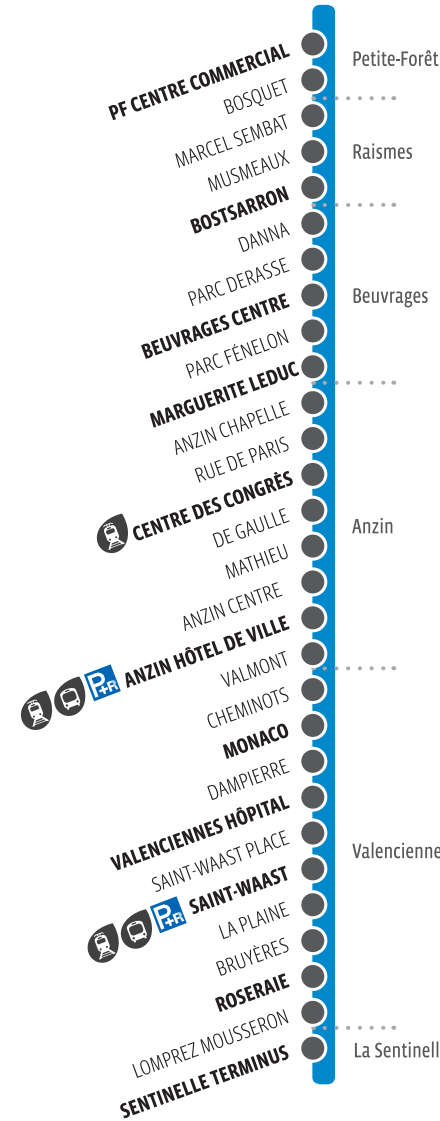

Bien voyager

Voici quelques conseils pour bien voyager sur nos lignes

2

PLAN DE LIGNE Petite-Forêt La Sentinelle

Tenez-vous aux barres et poignées

Afin d'éviter toute chute, tenez-vous aux barres et poignées à votre disposition dans les véhicules.