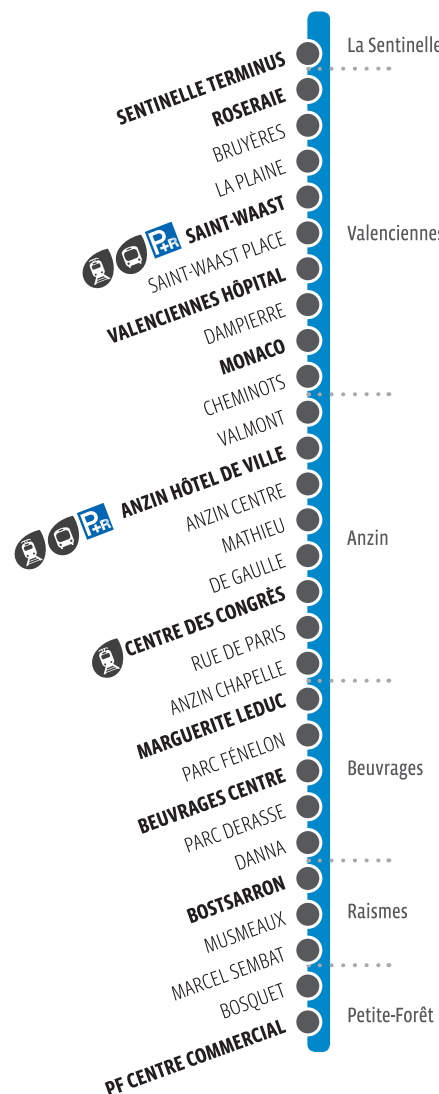

2 HORAIRES DU LUNDI AU VENDREDI SCOLAIRES																															
SENTINELLE TERMINUS	.....	06:19	06:53	07:15	07:29	07:52	08:14	08:47	09:16	09:46	10:16	10:41	11:16	11:46	12:16	12:48	13:13	13:45	14:15	14:42	15:16	15:47	16:15	16:38	16:59	17:24	17:41	18:02	18:34	19:03	19:40
ROSERAIE	.....	06:21	06:55	07:17	07:31	07:54	08:16	08:49	09:18	09:48	10:18	10:43	11:18	11:48	12:18	12:50	13:15	13:47	14:17	14:44	15:18	15:49	16:17	16:40	17:01	17:26	17:43	18:04	18:36	19:05	19:41
SAINT-WAAST	06:04	06:26	07:01	07:24	07:38	08:02	08:24	08:57	09:24	09:54	10:24	10:49	11:24	11:54	12:24	12:57	13:23	13:54	14:24	14:50	15:24	15:56	16:24	16:47	17:08	17:33	17:50	18:11	18:43	19:11	19:46
VALENCIENNES HÔPITAL	06:06	06:29	07:04	07:27	07:41	08:05	08:27	09:00	09:27	09:57	10:27	10:52	11:27	11:57	12:27	13:00	13:26	13:57	14:27	14:53	15:27	15:59	16:27	16:50	17:12	17:37	17:53	18:14	18:46	19:14	19:49
MONACO	06:07	06:30	07:06	07:29	07:43	08:07	08:29	09:02	09:29	09:59	10:29	10:54	11:29	11:59	12:29	13:02	13:29	13:59	14:29	14:55	15:29	16:02	16:30	16:53	17:15	17:40	17:55	18:16	18:48	19:16	19:50
ANZIN HÔTEL DE VILLE	06:11	06:34	07:11	07:35	07:49	08:13	08:35	09:08	09:35	10:05	10:35	11:00	11:35	12:05	12:35	13:08	13:35	14:05	14:35	15:01	15:35	16:08	16:36	16:59	17:21	17:46	18:01	18:22	18:54	19:21	19:55
CENTRE DES CONGRÈS	06:15	06:38	07:15	07:40	07:54	08:18	08:40	09:13	09:40	10:10	10:40	11:05	11:40	12:11	12:40	13:13	13:40	14:10	14:40	15:06	15:40	16:14	16:42	17:05	17:27	17:52	18:06	18:27	18:59	19:25	19:59
MARGUERITE LEDUC	06:19	06:42	07:19	07:45	07:59	08:23	08:45	09:18	09:45	10:15	10:45	11:10	11:45	12:16	12:45	13:18	13:45	14:15	14:45	15:11	15:45	16:19	16:47	17:10	17:32	17:57	18:11	18:32	19:04	19:30	20:03
BEUVRAGES CENTRE	06:22	06:45	07:22	07:48	08:02	08:26	08:48	09:21	09:48	10:18	10:48	11:13	11:48	12:19	12:48	13:21	13:48	14:18	14:48	15:14	15:48	16:22	16:50	17:14	17:36	18:00	18:14	18:35	19:07	19:33	20:06
BOSTSARRON	06:25	06:48	07:25	07:52	08:06	08:30	08:52	09:24	09:51	10:21	10:51	11:17	11:52	12:22	12:52	13:25	13:52	14:22	14:52	15:18	15:52	16:26	16:54	17:18	17:40	18:04	18:17	18:38	19:10	19:36	20:09
PF CENTRE COMMERCIAL	06:30	06:53	07:31	07:57	08:12	08:36	08:58	09:29	09:56	10:26	10:56	11:22	11:57	12:27	12:57	13:31	13:58	14:28	14:57	15:24	15:58	16:32	17:00	17:24	17:46	18:10	18:22	18:43	19:15	19:41	20:13